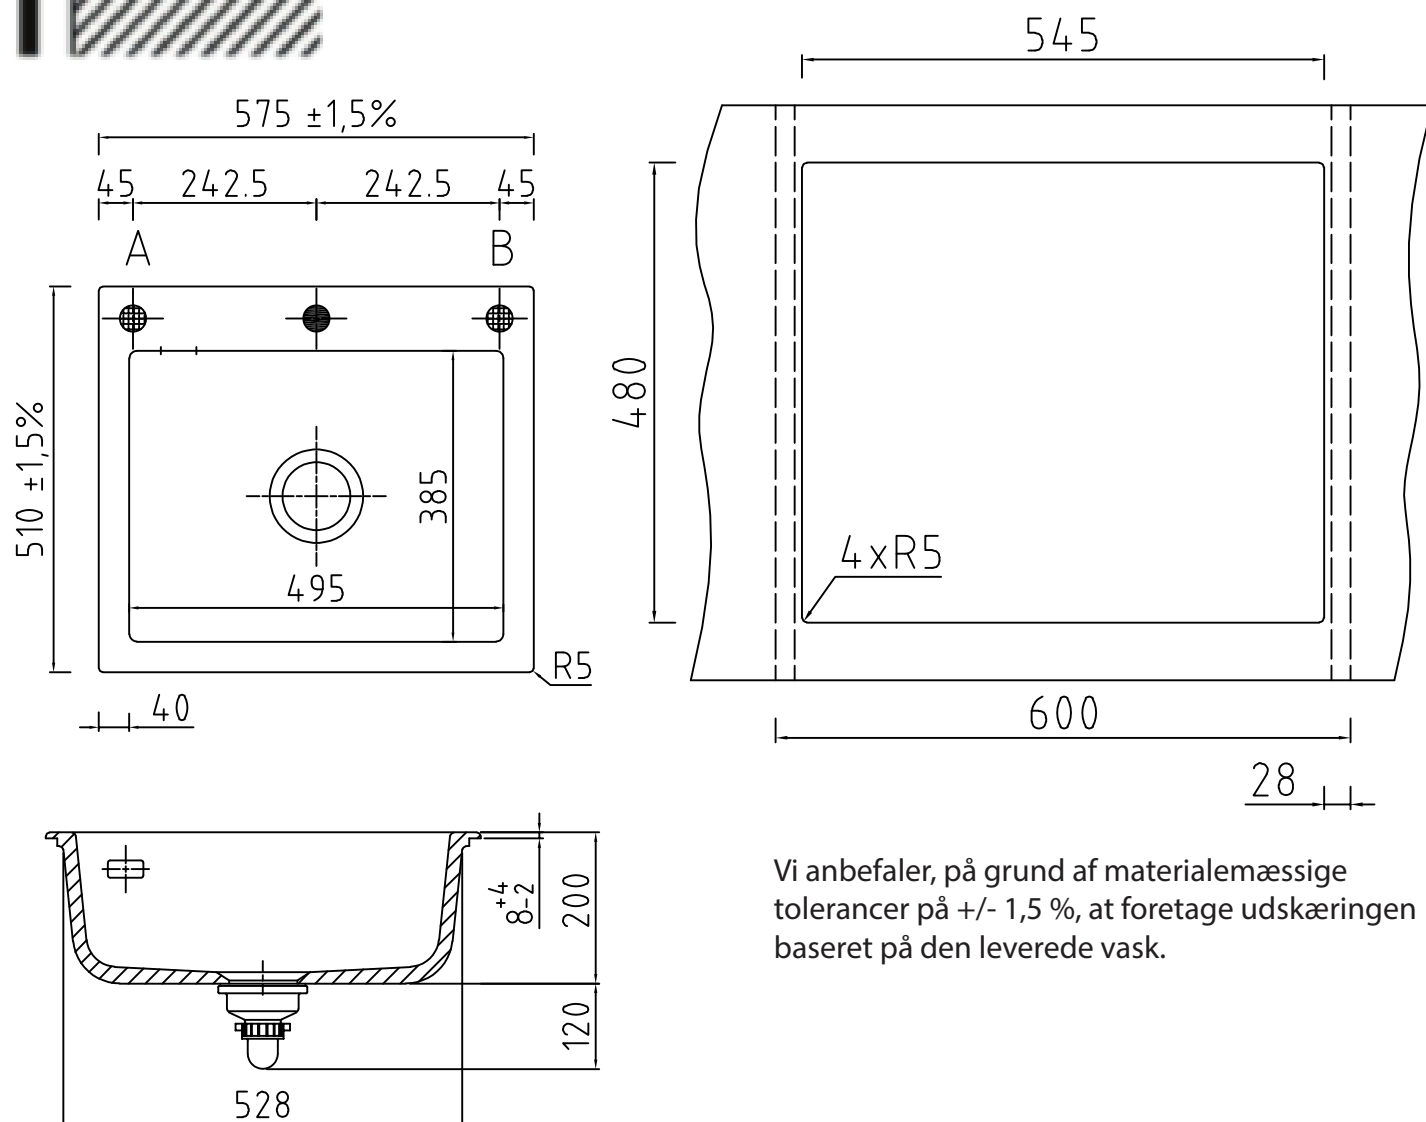

## Udskæringsmål

Varenr.: 11057M

VVS-nr.: 682491150

Min. skabsbredde:

600 mm

UDSKÆRINGSMÅL  
AUSSPARUNG  
CUTOUT

Nedfældning  
Einbau  
Normal installation

# LAVABO®

Vi anbefaler, på grund af materialemæssige tolerancer på +/- 1,5 %, at foretage udskæringen baseret på den leverede vask.